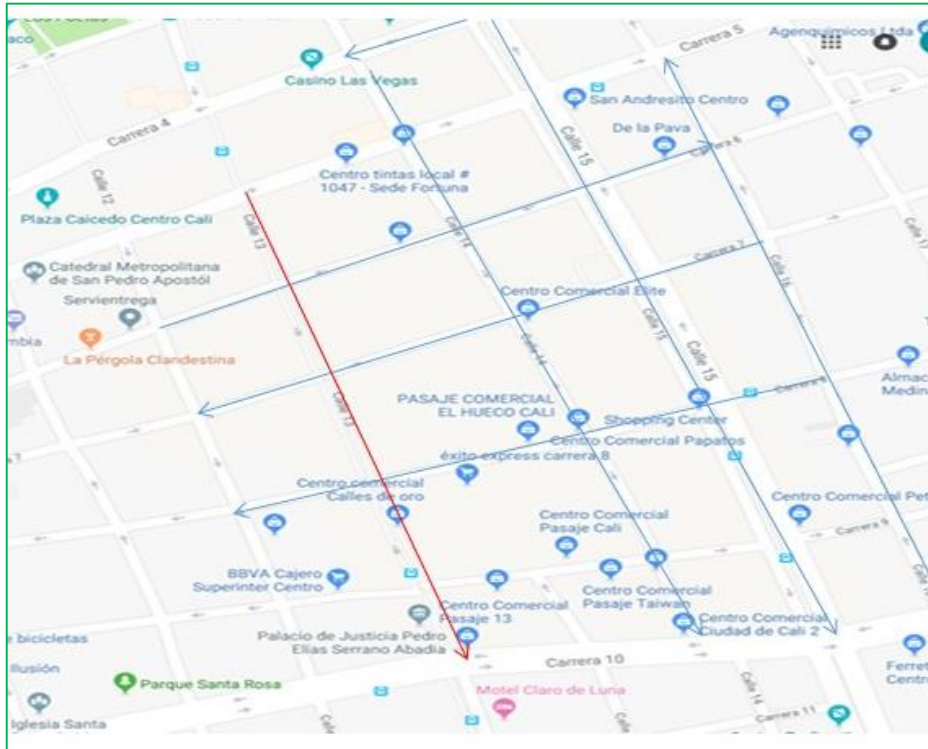

## La Recolección en el Centro Será un Poco Más Temprano

Con el objetivo de mejorar las condiciones de limpieza y movilidad durante la temporada decembrina, Ciudad Limpia la empresa de aseo del centro y oeste de Cali, iniciará la recolección de los residuos en el barrio San Pedro en el centro de la capital vallecaucana desde las 6 de la mañana conforme a los acuerdos adelantados con la Secretaría de Movilidad y comerciantes de la zona.

complejo el tránsito de los vehículos recolectores hacia el final de la mañana, después de una reunión sostenida con representantes de la a la secretaria de movilidad y de Seguridad y Justicia en el comité de Grecocentro, se socializó la forma como durante el mes de diciembre se realizará la recolección en el centro de la ciudad.

Básicamente respetando las mismas franjas horarias de la recolección que va desde las 6am a las 6pm se iniciará a primera hora en este punto de la ciudad sobre todo beneficiando estos puntos:

- Carrera 8 desde la calle 16 hasta la calle 11 (7:00 inicio)
- Calle 11 hasta la carrera 5 (se moviliza)
- Carrera 5 desde la carrera 13 a calle 14
- calle 14 hasta la carrera 5 hasta la carrera 10
- carrera 10 hasta la calle 9 sube hasta la Cra 7 (moviliza)
- carrera 7 desde la calle 9 hasta la calle 16
- calle 16 entre carreras 7 y 6 (moviliza)
- carrera 6 desde la carrera 16 hasta la calle 13
- carrera 5 desde la calle 13 hasta la calle 16 (terminación aprox. 10 am)
- calle 13 desde las Cra 4 hasta la Cra 8 se hace puerta a puerta (subrayado en rojo)

Se solicita a los comerciantes de la zona estar atento al paso del vehículo para hacer entrega de los residuos al recolector y así garantizar que durante el mes de diciembre entre todos hacemos del centro de Cali una Ciudad Limpia